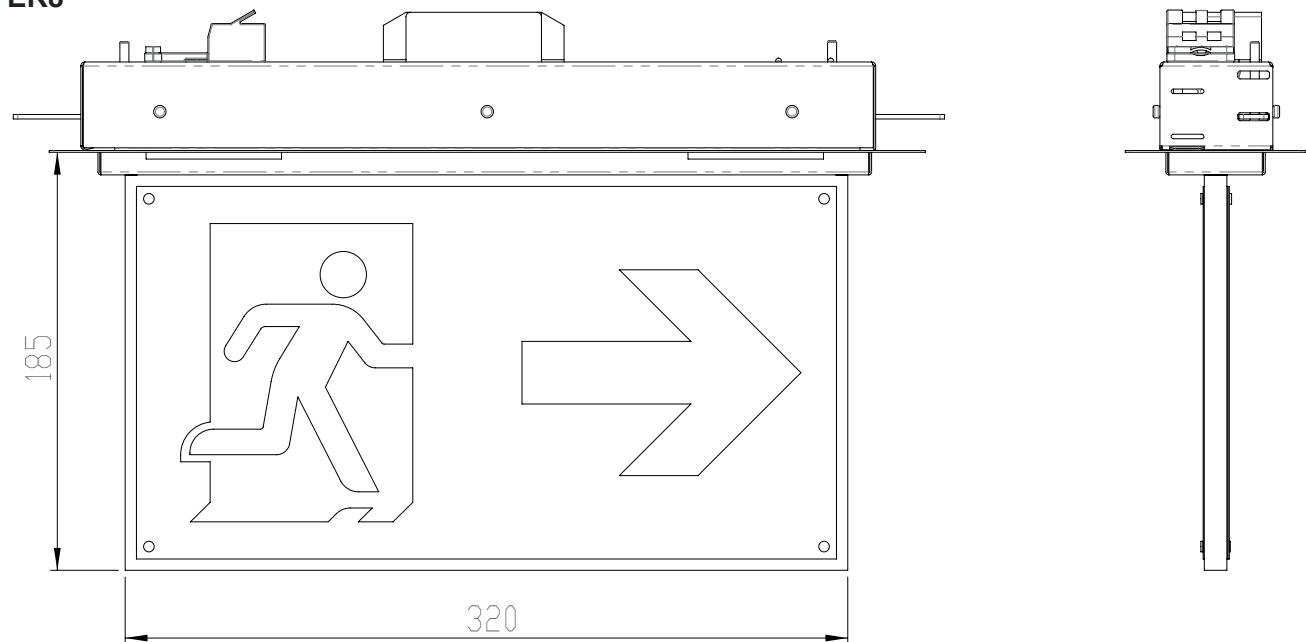

# ERGOLINE ER6 / ER8

Rettungszeichenleuchte zur Kennzeichnung von Rettungswegen,  
Erkennungsweite: 24 m / 34 m

## Maßzeichnung ER6

## Maßzeichnung ER8

## Deckenausschnitt