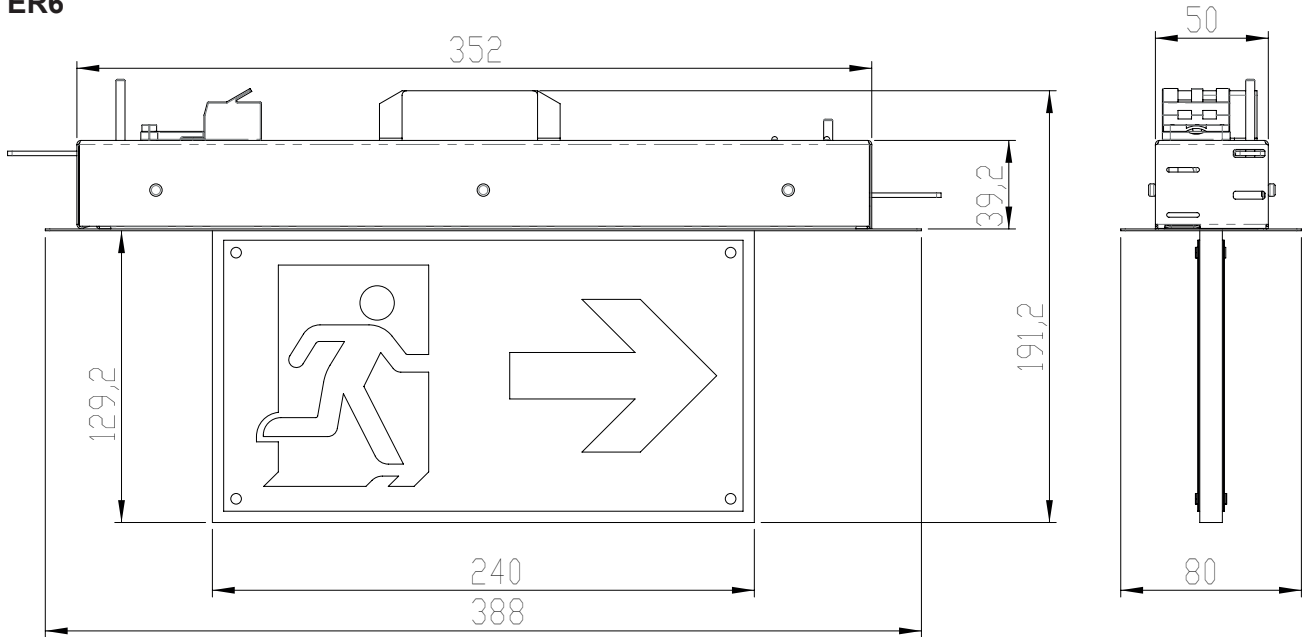

# ERGOLINE ER6 / ER8

Rettungszeichenleuchte zur Kennzeichnung von Rettungswegen,  
Erkennungsweite: 24 m / 34 m

## Maßzeichnung ER6

## Maßzeichnung ER8

## Deckenausschnitt