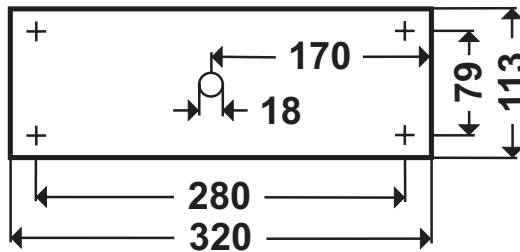

HILUX HI

Rettungszeichenleuchte zur Kennzeichnung von Rettungswegen,
Erkennungsweite: 32 m

Maßzeichnung

Wand- / Deckenaufbau

Maßzeichnung

Wand- / Deckeneinbau

Bohrplan

Wand- / Deckenaufbau

Ausschnittmaß

Wand- / Deckeneinbau

HILUX HI

Rettungszeichenleuchte zur Kennzeichnung von Rettungswegen,
Erkennungsweite: 32 m

Maßzeichnung

Deckenaufbau

Maßzeichnung

Deckeneinbau

Bohrplan

Deckenaufbau

Ausschnittmaß

Deckeneinbau