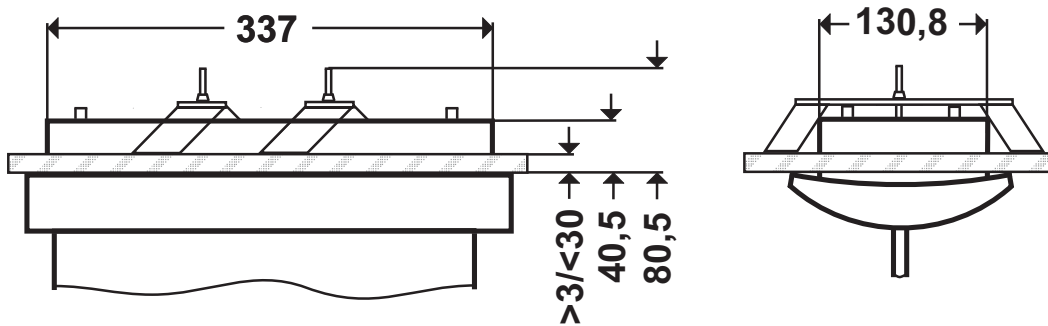

HILUX HI

Rettungszeichenleuchte zur Kennzeichnung von Rettungswegen,
Erkennungsweite: 32 m

Maßzeichnung

Wand- / Deckenaufbau

Maßzeichnung

Wand- / Deckeneinbau

Bohrplan

Wand- / Deckenaufbau

Ausschnittmaß

Wand- / Deckeneinbau

HILUX HI

Rettungszeichenleuchte zur Kennzeichnung von Rettungswegen,
Erkennungsweite: 32 m

Maßzeichnung

Deckenaufbau

Maßzeichnung

Deckeneinbau

Bohrplan

Deckenaufbau

Ausschnittmaß

Deckeneinbau