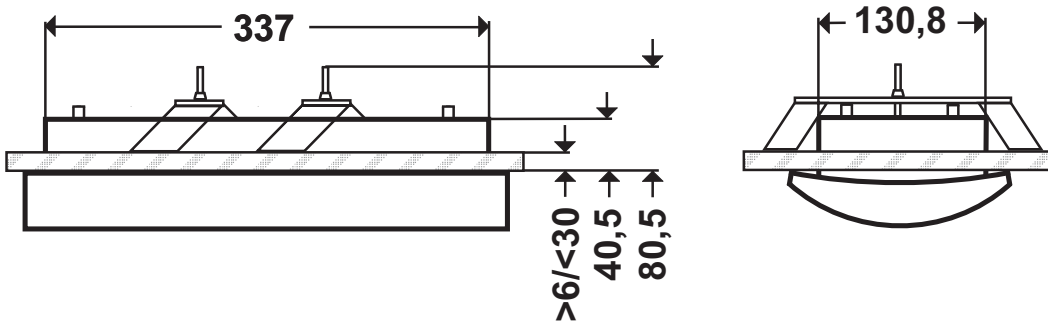

HILUX HI

Rettungszeichenleuchte zur Kennzeichnung von Rettungswegen,
Erkennungsweite: 32 m

Maßzeichnung

Wand- / Deckenaufbau

Maßzeichnung

Wand- / Deckeneinbau

Bohrplan

Wand- / Deckenaufbau

Ausschnittmaß

Wand- / Deckeneinbau

HILUX HI

Rettungszeichenleuchte zur Kennzeichnung von Rettungswegen,
Erkennungsweite: 32 m

Maßzeichnung

Deckenaufbau

Maßzeichnung

Deckeneinbau

Bohrplan

Deckenaufbau

Ausschnittmaß

Deckeneinbau