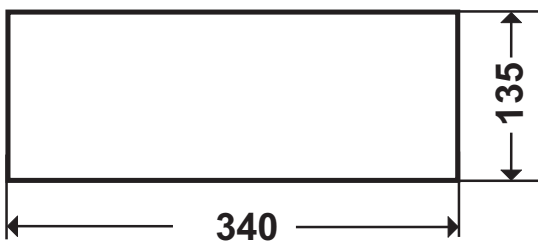

HILUX HI

Rettungszeichenleuchte zur Kennzeichnung von Rettungswegen,
Erkennungsweite: 32 m

Maßzeichnung

Wand- / Deckenaufbau

Maßzeichnung

Wand- / Deckeneinbau

Bohrplan

Wand- / Deckenaufbau

Ausschnittmaß

Wand- / Deckeneinbau

HILUX HI

Rettungszeichenleuchte zur Kennzeichnung von Rettungswegen,
Erkennungsweite: 32 m

Maßzeichnung

Deckenaufbau

Maßzeichnung

Deckeneinbau

Bohrplan

Deckenaufbau

Ausschnittmaß

Deckeneinbau