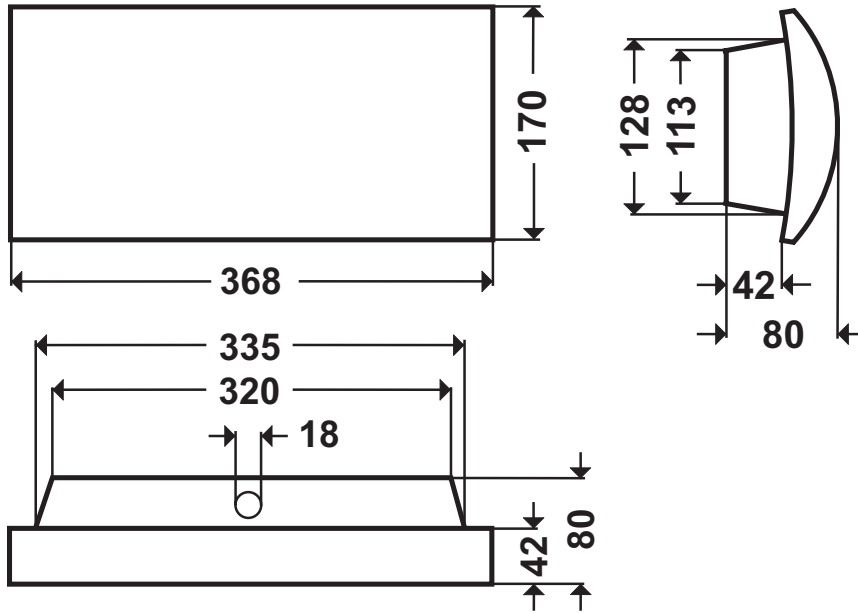

HILUX HI

Rettungszeichenleuchte zur Kennzeichnung von Rettungswegen,
Erkennungsweite: 32 m

Maßzeichnung

Wand- / Deckenaufbau

Maßzeichnung

Wand- / Deckeneinbau

Bohrplan

Wand- / Deckenaufbau

Ausschnittmaß

Wand- / Deckeneinbau

HILUX HI

Rettungszeichenleuchte zur Kennzeichnung von Rettungswegen,
Erkennungsweite: 32 m

Maßzeichnung

Deckenaufbau

Maßzeichnung

Deckeneinbau

Bohrplan

Deckenaufbau

Ausschnittmaß

Deckeneinbau