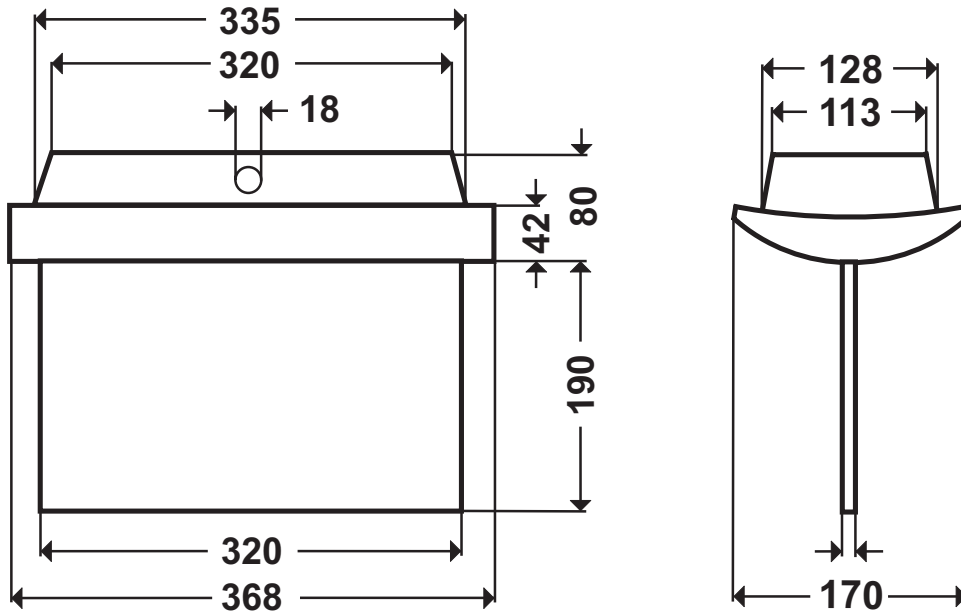

HILUX HI

Rettungszeichenleuchte zur Kennzeichnung von Rettungswegen,
Erkennungsweite: 32 m

Maßzeichnung

Wand- / Deckenaufbau

Maßzeichnung

Wand- / Deckeneinbau

Bohrplan

Wand- / Deckenaufbau

Ausschnittmaß

Wand- / Deckeneinbau

HILUX HI

Rettungszeichenleuchte zur Kennzeichnung von Rettungswegen,
Erkennungsweite: 32 m

Maßzeichnung

Deckenaufbau

Maßzeichnung

Deckeneinbau

Bohrplan

Deckenaufbau

Ausschnittmaß

Deckeneinbau