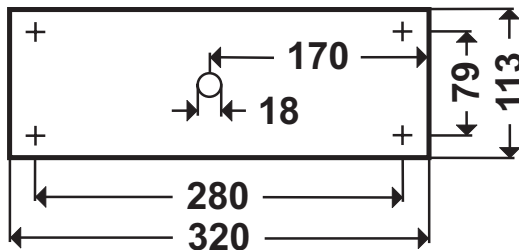

HILUX HI

Rettungszeichenleuchte zur Kennzeichnung von Rettungswegen,
Erkennungsweite: 32 m

Maßzeichnung

Wand- / Deckenaufbau

Maßzeichnung

Wand- / Deckeneinbau

Bohrplan

Wand- / Deckenaufbau

Ausschnittmaß

Wand- / Deckeneinbau

HILUX HI

Rettungszeichenleuchte zur Kennzeichnung von Rettungswegen,
Erkennungsweite: 32 m

Maßzeichnung

Deckenaufbau

Maßzeichnung

Deckeneinbau

Bohrplan

Deckenaufbau

Ausschnittmaß

Deckeneinbau