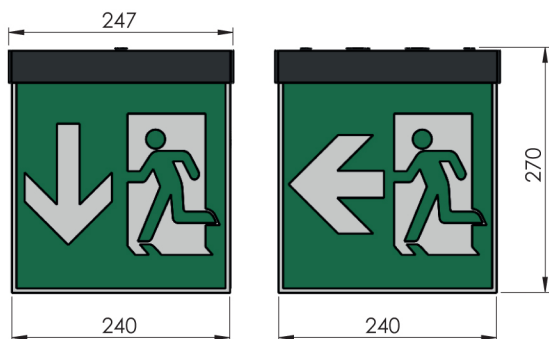

Maßzeichnung