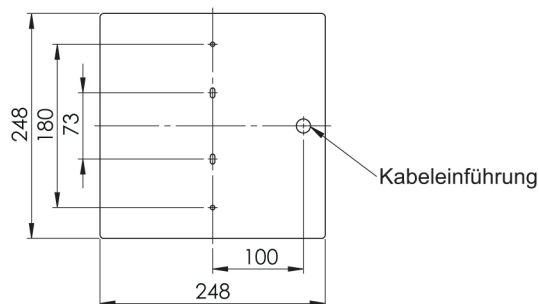

Bohrplan

Zubehör

Bestellnummer	Beschreibung
697137030	Zentralpendel mit Baldachin Ø13/M13, 30 cm
697137050	Zentralpendel mit Baldachin Ø13/M13, 50 cm
697137100	Zentralpendel mit Baldachin Ø13/M13, 100 cm
697136000	Baldachin & Zubehör für Zentralpendel Ø13/M13
697134910	Rohrpendel M13 Sonderlänge

Bestellnummer	Beschreibung
697054060	Kettenbefestigung
879090110	QA-Piktogrammfolien-Set 20
879090100	QA-Piktogrammfolien-Set 24
910010020	Stromkreisbezeichnungsschilder (Set à 20 St.)
910010050	Stromkreisbezeichnungsschilder für LPS260 (Set à 128 St.)
910010060	Stromkreisbezeichnungsschilder für LPS48-16 (Set à 80 St.)