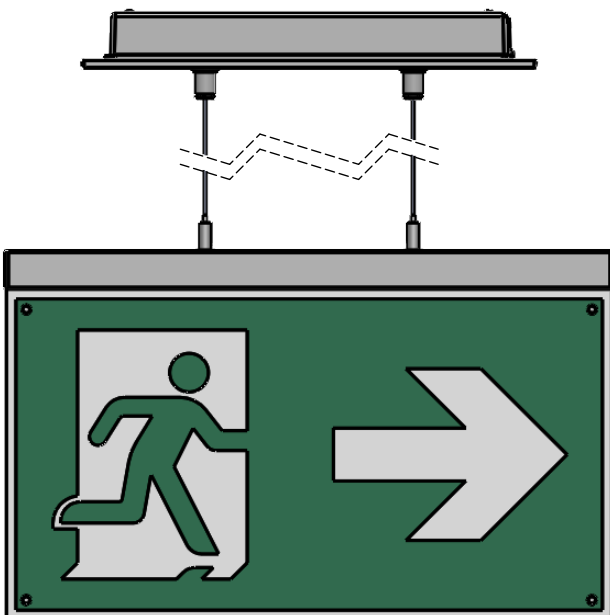

Maßzeichnung Deckenmontage

Maßzeichnung Wandmontage

Bohrschablone

Deckenmontage mit
1x Zubehör (Art. Nr.: 897403436)
"Ausleger Piktogramm Set 73"

Deckenmontage mit
1x Zubehör (Art. Nr.: 660010970)
"Verlängerung Deckenabstand 10 cm"

Deckenmontage mit
1x Zubehör (Art. Nr.: 660010910))
"Seilmontage 1500mm"

1x Zubehör (Art. Nr.: 660010930)
"Seilmontage 3000mm"

Maßzeichnung Einbau in Hohldecken

Einbau Zubehör
(Art.-Nr.: 660010830)

Maßzeichnung Einbau in Betondecken