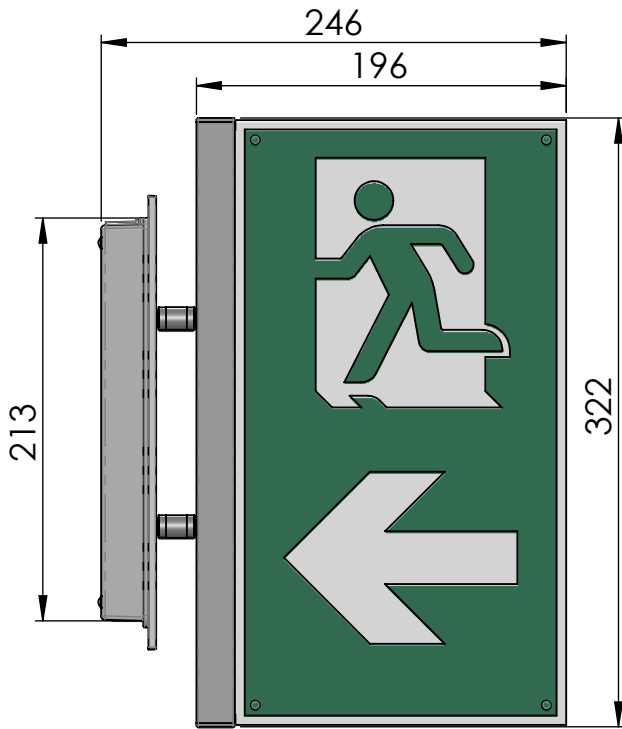

Maßzeichnung Deckenmontage

Maßzeichnung Wandmontage

Bohrschablone

Deckenmontage mit
1x Zubehör (Art. Nr.: 897403436)
"Ausleger Piktogramm Set 73"

Deckenmontage mit
1x Zubehör (Art. Nr.: 660010970)
"Verlängerung Deckenabstand 10 cm"

Deckenmontage mit
1x Zubehör (Art. Nr.: 660010910))
"Seilmontage 1500mm"

1x Zubehör (Art. Nr.: 660010930)
"Seilmontage 3000mm"

Maßzeichnung Einbau in Hohldecken

Einbau Zubehör
(Art.-Nr.: 660010830)

Maßzeichnung Einbau in Betondecken