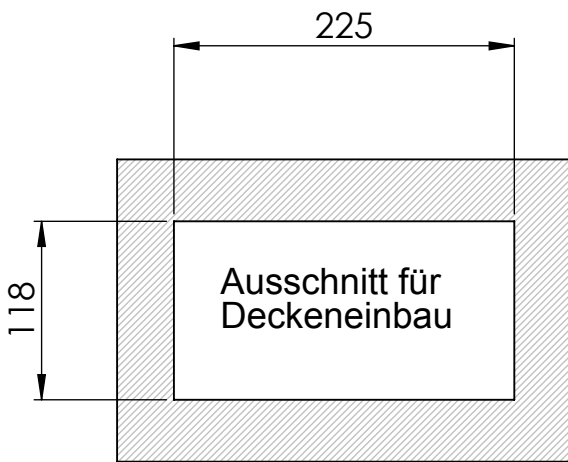

Maßzeichnung Deckenmontage

Maßzeichnung Wandmontage

Bohrschablone

Deckenmontage mit
1x Zubehör (Art. Nr.: 897403436)
"Ausleger Piktogramm Set 73"

Deckenmontage mit
1x Zubehör (Art. Nr.: 660010970)
"Verlängerung Deckenabstand 10 cm"

Deckenmontage mit
1x Zubehör (Art. Nr.: 660010910))
"Seilmontage 1500mm"

1x Zubehör (Art. Nr.: 660010930)
"Seilmontage 3000mm"

Maßzeichnung Einbau in Hohldecken

Einbau Zubehör
(Art.-Nr.: 660010830)

Maßzeichnung Einbau in Betondecken