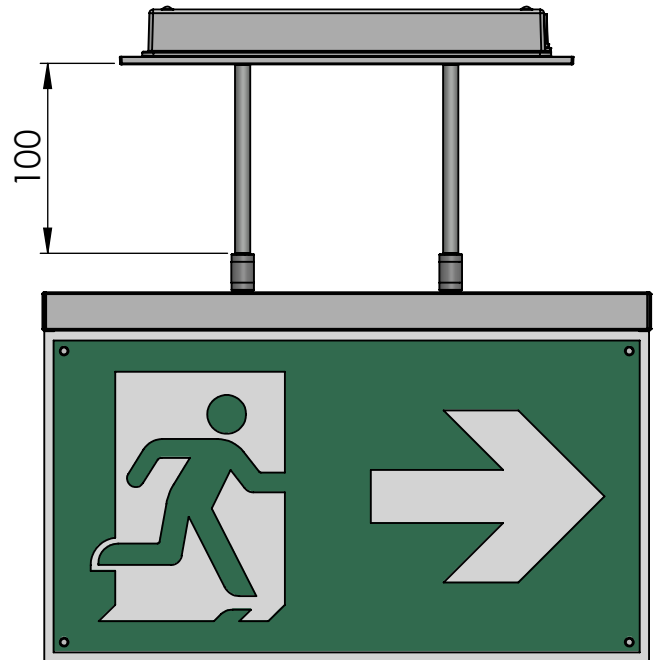

Maßzeichnung Deckenmontage

Maßzeichnung Wandmontage

Bohrschablone

Deckenmontage mit
1x Zubehör (Art. Nr.: 897403436)
"Ausleger Piktogramm Set 73"

Deckenmontage mit
1x Zubehör (Art. Nr.: 660010970)
"Verlängerung Deckenabstand 10 cm"

Deckenmontage mit
1x Zubehör (Art. Nr.: 660010910))
"Seilmontage 1500mm"

1x Zubehör (Art. Nr.: 660010930)
"Seilmontage 3000mm"

Maßzeichnung Einbau in Hohldecken

Einbau Zubehör
(Art.-Nr.: 660010830)

Maßzeichnung Einbau in Betondecken