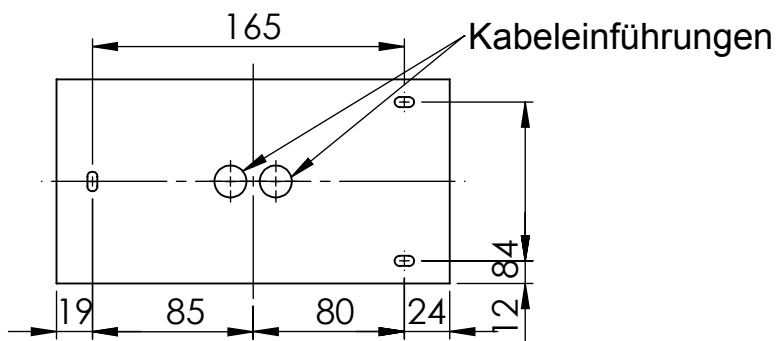

Maßzeichnung Deckenmontage

Maßzeichnung Wandmontage

Bohrschablone

Deckenmontage mit
1x Zubehör (Art. Nr.: 897403436)
"Ausleger Piktogramm Set 73"

Deckenmontage mit
1x Zubehör (Art. Nr.: 660010970)
"Verlängerung Deckenabstand 10 cm"

Deckenmontage mit
1x Zubehör (Art. Nr.: 660010910))
"Seilmontage 1500mm"

1x Zubehör (Art. Nr.: 660010930)
"Seilmontage 3000mm"

Maßzeichnung Einbau in Hohldecken

Einbau Zubehör
(Art.-Nr.: 660010830)

Maßzeichnung Einbau in Betondecken