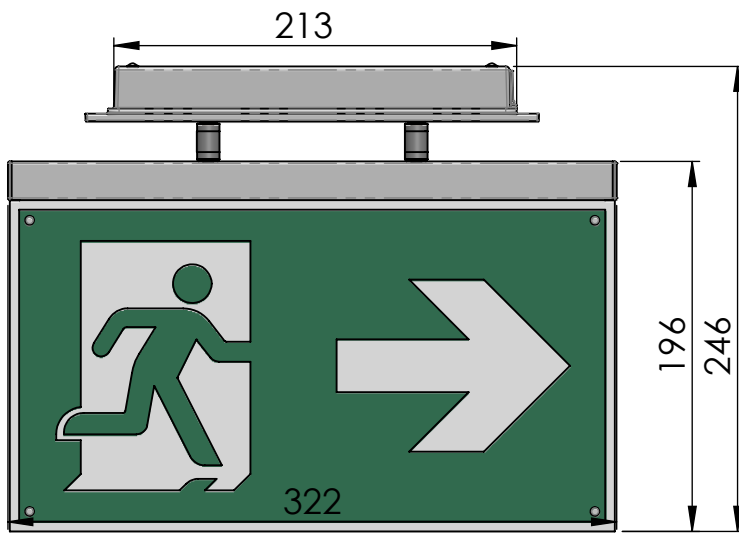

Maßzeichnung Deckenmontage

Maßzeichnung Wandmontage

Bohrschablone

Deckenmontage mit
1x Zubehör (Art. Nr.: 897403436)
"Ausleger Piktogramm Set 73"

Deckenmontage mit
1x Zubehör (Art. Nr.: 660010970)
"Verlängerung Deckenabstand 10 cm"

Deckenmontage mit
1x Zubehör (Art. Nr.: 660010910))
"Seilmontage 1500mm"

1x Zubehör (Art. Nr.: 660010930)
"Seilmontage 3000mm"

Maßzeichnung Einbau in Hohldecken

Einbau Zubehör
(Art.-Nr.: 660010830)

Maßzeichnung Einbau in Betondecken