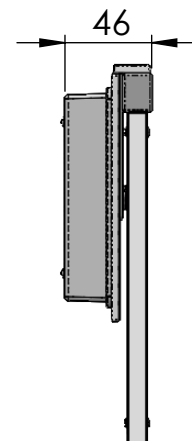

Maßzeichnung Deckenmontage

Maßzeichnung Wandmontage

Bohrschablone

Deckenmontage mit
1x Zubehör (Art. Nr.: 897403436)
"Ausleger Piktogramm Set 73"

Deckenmontage mit
1x Zubehör (Art. Nr.: 660010970)
"Verlängerung Deckenabstand 10 cm"

Deckenmontage mit
1x Zubehör (Art. Nr.: 660010910))
"Seilmontage 1500mm"

1x Zubehör (Art. Nr.: 660010930)
"Seilmontage 3000mm"

Maßzeichnung Einbau in Hohldecken

Einbau Zubehör
(Art.-Nr.: 660010830)

Maßzeichnung Einbau in Betondecken

Betoneinbaukasten
(Art.-Nr.: 660010860)

Kabeleinführungen