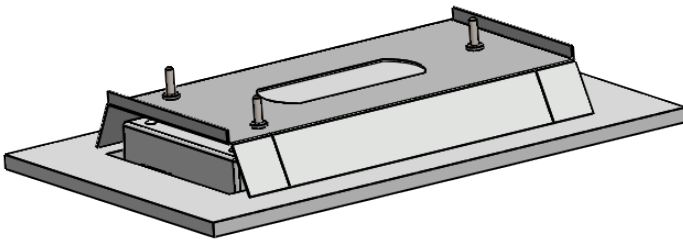

Maßzeichnung Deckenmontage

Maßzeichnung Wandmontage

Bohrschablone

Deckenmontage mit
1x Zubehör (Art. Nr.: 897403436)
"Ausleger Piktogramm Set 73"

Deckenmontage mit
1x Zubehör (Art. Nr.: 660010970)
"Verlängerung Deckenabstand 10 cm"

Deckenmontage mit
1x Zubehör (Art. Nr.: 660010910))
"Seilmontage 1500mm"

1x Zubehör (Art. Nr.: 660010930)
"Seilmontage 3000mm"

Maßzeichnung Einbau in Hohldecken

Einbau Zubehör
(Art.-Nr.: 660010830)

Maßzeichnung Einbau in Betondecken