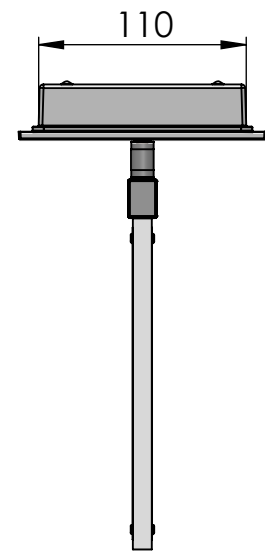

Maßzeichnung Deckenmontage

Maßzeichnung Wandmontage

Bohrschablone

Deckenmontage mit
1x Zubehör (Art. Nr.: 897403436)
"Ausleger Piktogramm Set 73"

Deckenmontage mit
1x Zubehör (Art. Nr.: 660010970)
"Verlängerung Deckenabstand 10 cm"

Deckenmontage mit
1x Zubehör (Art. Nr.: 660010910))
"Seilmontage 1500mm"

1x Zubehör (Art. Nr.: 660010930)
"Seilmontage 3000mm"

Maßzeichnung Einbau in Hohldecken

Einbau Zubehör
(Art.-Nr.: 660010830)

Maßzeichnung Einbau in Betondecken

Betoneinbaukasten
(Art.-Nr.: 660010860)

Kabeleinführungen