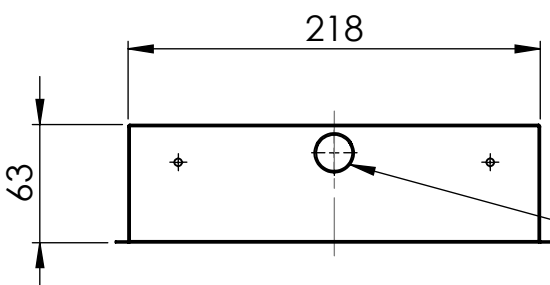

Maßzeichnung Einbau in Hohldecken

Einbau Zubehör
(Art.-Nr.: 660010830)

Maßzeichnung Einbau in Betondecken

Betoneinbaukasten
(Art.-Nr.: 660010860)

Kabeleinführungen