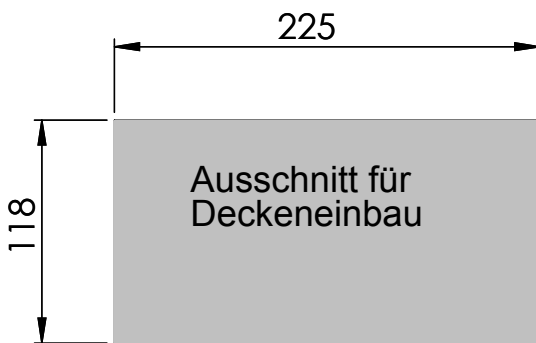

Masszeichnung

Bohrplan

Maßzeichnung Einbau in Hohldecken

Einbau-Zubehör
(Art.-Nr.: 660010830)

Maßzeichnung Einbau in Betondecken

Beton Einbaukasten
(Art.-Nr.: 660010860)