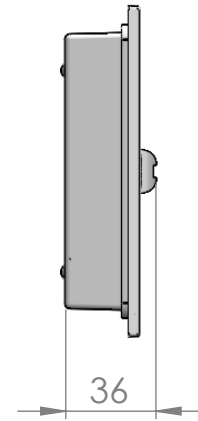

Masszeichnung

Bohrplan

Maßzeichnung Einbau in Hohldecken

Einbau-Zubehör
(Art.-Nr.: 660010830)

Maßzeichnung Einbau in Betondecken

Beton Einbaukasten
(Art.-Nr.: 660010860)