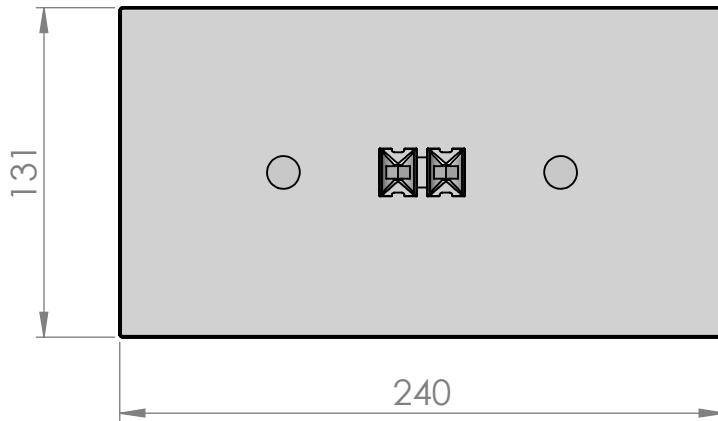

Masszeichnung

Bohrplan

Maßzeichnung Einbau in Hohldecken

Einbau-Zubehör
(Art.-Nr.: 660010830)

Maßzeichnung Einbau in Betondecken

Beton Einbaukasten
(Art.-Nr.: 660010860)