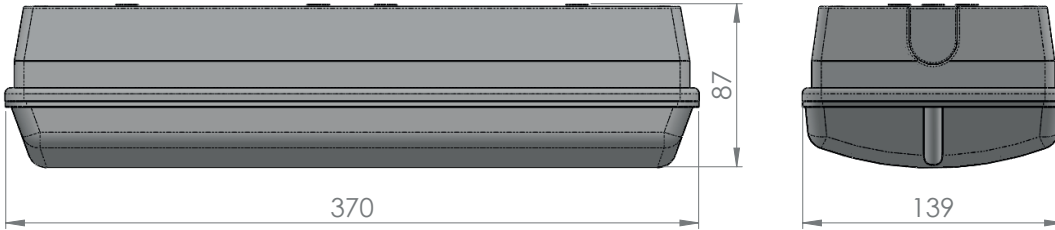

# SECURA SC

Sicherheitsleuchte in hoher Schutzart

## Maßzeichnung SECURA-SC-O

## Maßzeichnung SECURA-SC-P

## Maßzeichnung SECURA-SC-R

**Maßzeichnung**  
SECURA-SC-T

**Maßzeichnung**  
Deckeneinbau

**Bohrplan**