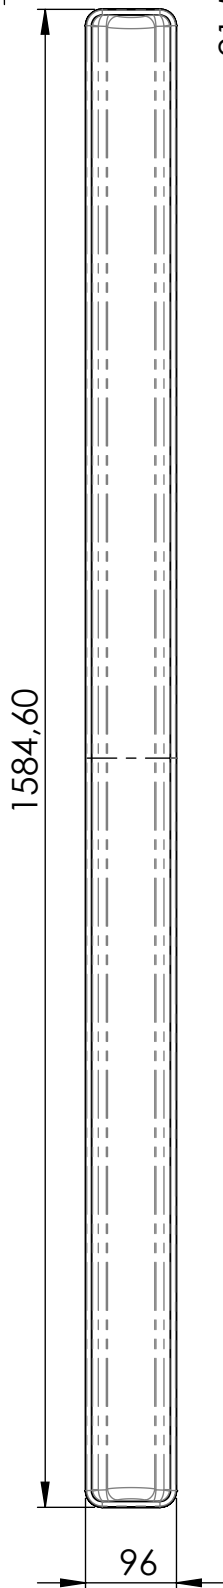

WLL Feuchtraum - Wannenleuchte mit LED (40W)

Maßzeichnung

Kabeleinführung d=21mm

Befestigungsbohrungen