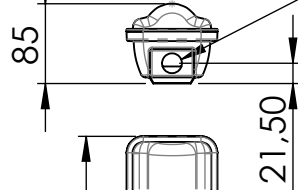

WLL Feuchtraum - Wannenleuchte mit LED (40W)

Maßzeichnung

Kabeleinführung d=21mm

Befestigungsbohrungen